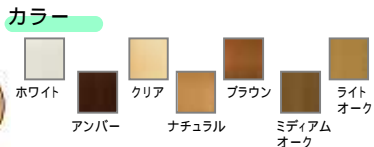

工事はわずか
半日！！

断熱性に優れた窓やカラーコーディネートが可能な窓などバリエーション豊富にご用意しています。

Before

カバー工法による省施工のため、
工事はわずか半日で終了！

リフォームウィンドウ

意匠や機能に応じたさまざまな窓種(商品タイプ)をご用意しています。

エピソード70タイプ、テルモアタイプ、フレミングタイプ

室内側共通: 新設枠用窓額縁

「ラフォレスト枠わくサービスワイドケーシングタイプ」

60mmと90mm見付で既存窓額縁をカバーし、更に窓まわりを豪華に演出するワイドケーシングをご用意しました。採寸、切断のいらない「びったりサイズ」で、「リフォームウィンドウ」のサイズに合わせてお届けします。90見付はリフォームウィンドウ専用となります。

カラー

外観色
(エピソード70タイプ、
テルモアタイプ、
フレミングタイプ)

内観色
(エピソード70タイプのみ)